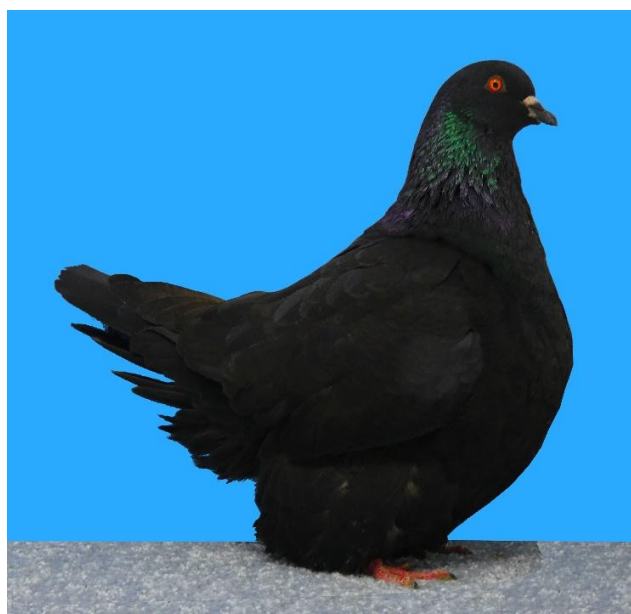

Champion femelle Valmary

Les Mâles classés

Valmary

Valmary

Les Femelles classées

Péché H.

Barthois

Péché H

Compte rendu du juge

Cette année, c'est avec grand plaisir que j'ai jugé les mondains noirs ,couleur que j'ai élevée il y a bien longtemps !!!

A vrai dire ils n'ont plus rien à voir avec les mondains noirs des années 2000,

Peu nombreux à ce championnat : 39 mondains m'étaient proposés au jugement 21 mâles et 18 femelles mais quelle qualité !

Des sujets bien ronds, pas enlevés de très bonne masse ; on est loin des noirs longs , plombés, au dos gris et au plumage ébouriffé,

LES CRITIQUES :

Encore quelques attaches plus coniques et plus fines ; des culottes plus marquées (on ne doit pas voir
la bague) ; des reins mieux couverts et 2 sujets avec des rémiges légèrement relevées problème que
l'on rencontre souvent chez les romains, A noter un magnifique sujet bien rond , culotte touchant le
sol, rond à souhait avec une belle poitrine proéminente malheureusement un croupion aux reflets
bleutés le priva de la note maximale.