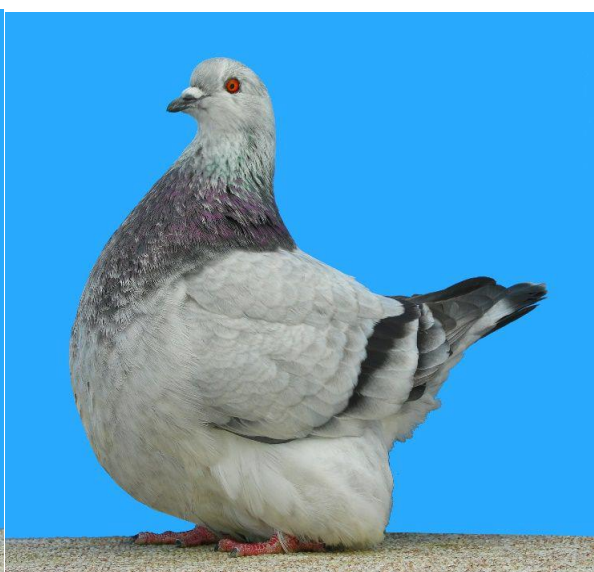

Femelle Championne Piquemal