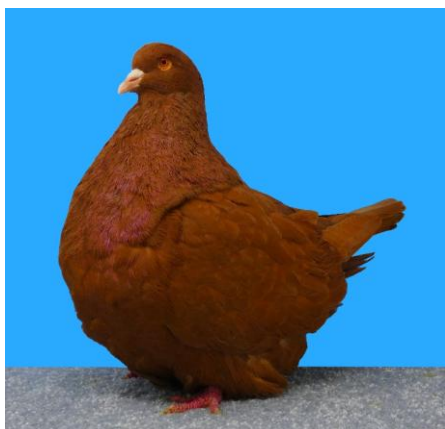

Mâle Classé

Laffont