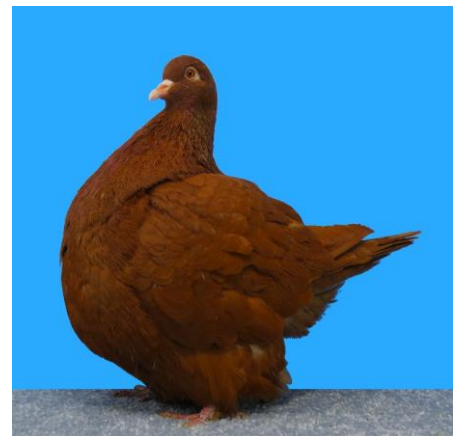

## Mondain rouge

Variété	Classem	Note	Nom éleveur	Identification
	1	96	Gasnier	808 S2-19
Nombre de mâles	2	96	Laffont	802 P 59-18
	3	95	Fukuhara	790 T627-19
	4	95	Fukuhara	791 T 275-19
	5	95	Gillet G.	801 N 4-19
	6	95	Péché Hugues	793 P 211-19

Mâle Champion Gasnier

Femelle Championne Barreau

Mâle Classé

Laffont

Femelles Classées

Péché H.

Laffont

## **Compte Rendu du juge**

Des sujets encore en mue, pas encore finis. Dans les sujets rouges présentés de très bons types et une très bonne couleur de l'ensemble.

La couleur du bec est très pure dans l'ensemble, les mâles rouges devraient être plus élégants dans la cage et les tours des yeux plus réguliers. Les femelles sont plus élégantes mais certaines n'ont pas le bec assez pur et la couleur imparfaite. Quelques-unes sont de très qualité sur tous les points.

Dans les mâles jaunes beaucoup de sujets ont le plumage du cou pas assez serré et certains avec des attaches grossières. Les fronts des mâles devraient être plus prononcés. Dans l'ensemble les sujets ont plus-tôt une couleur chamois, pas de vrai jaune.