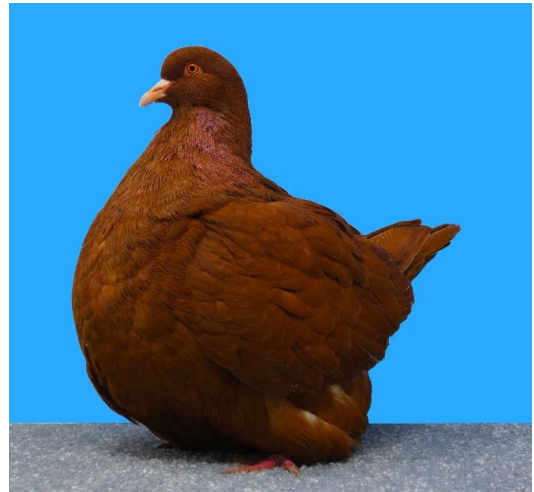

Femelle Championne Barreau